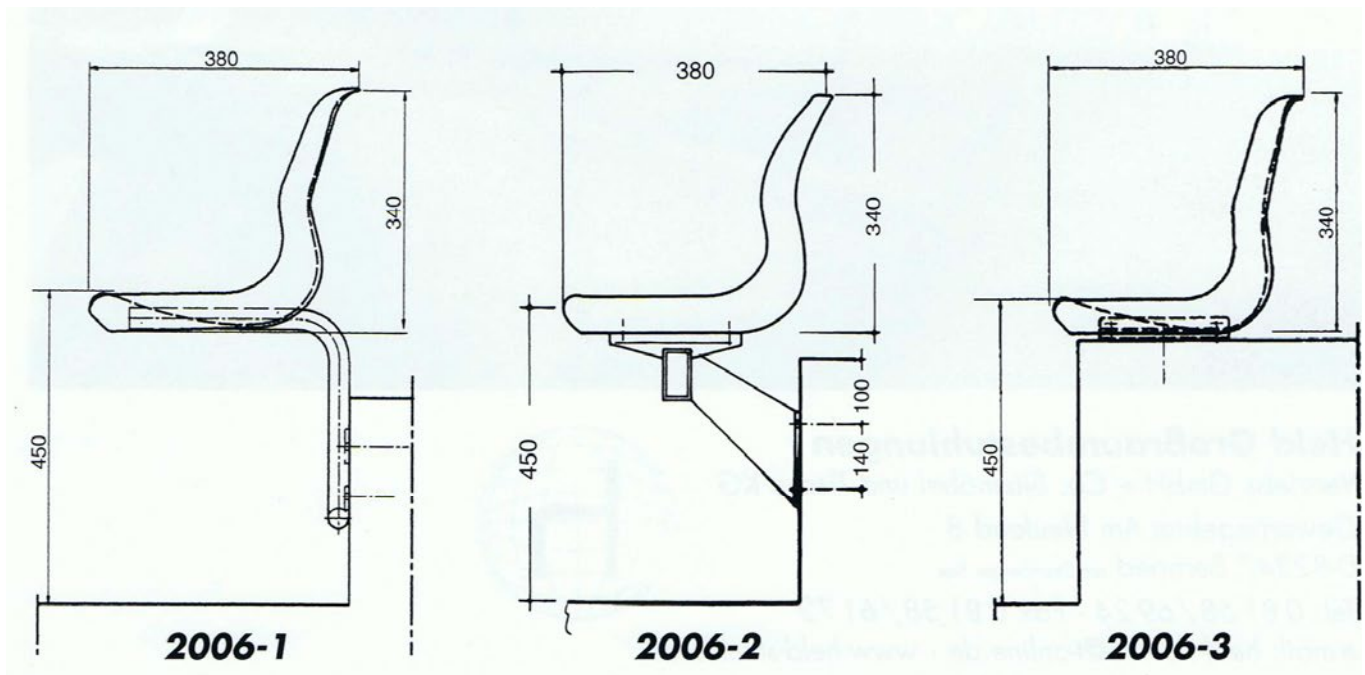

## Winkelbleche für Schalensitze

<b>Blech</b>	3mm, 20,00 cm x 10,00 cm
<b>Horizontale Fläche</b>	20,00 cm x 5,50 cm Winkel: 90°
<b>Senkrechte Fläche</b>	20,00 cm x 1,50 cm Winkel: ca. 24°
<b>Schräge Fläche</b>	20,00 cm x 3,00 cm

## Sportsitzschale Modell 2006

<b>Schale</b>	380 mm tief, 450 mm breit
<b>Platzbreite</b>	normal 500 mm
<b>Rückenhöhe</b>	350 mm
	Den FIFA-Vorschriften entsprechend.
<b>Material</b>	Polyamid für Außeneinsatz Schale anatomisch geformt