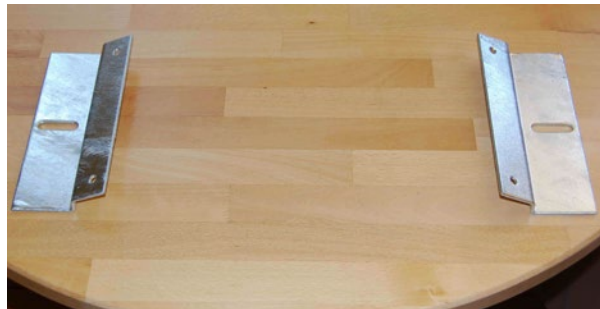

## Winkelbleche für Schalensitze

<b>Blech</b>	3mm, 20,00 cm x 10,00 cm
<b>Horizontale Fläche</b>	20,00 cm x 5,50 cm Winkel: 90°
<b>Senkrechte Fläche</b>	20,00 cm x 1,50 cm Winkel: ca. 24°
<b>Schräge Fläche</b>	20,00 cm x 3,00 cm