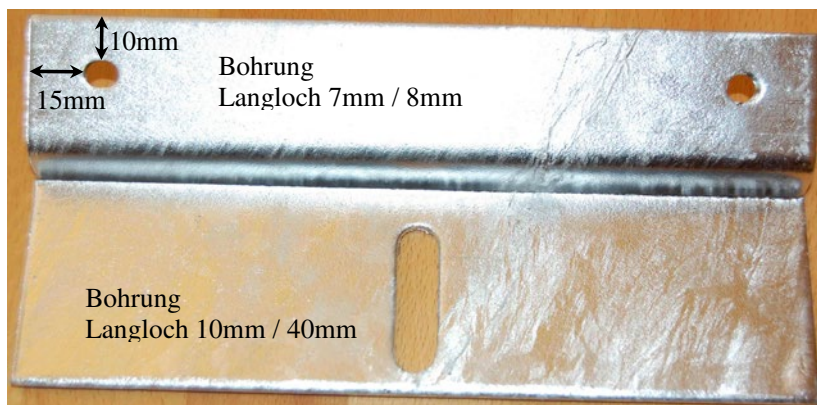

## Winkelbleche für Schalensitze

<b>Blech</b>	3mm, 20,00 cm x 10,00 cm
<b>Horizontale Fläche</b>	20,00 cm x 5,50 cm Winkel: 90°
<b>Senkrechte Fläche</b>	20,00 cm x 1,50 cm Winkel: ca. 24°
<b>Schräge Fläche</b>	20,00 cm x 3,00 cm

## Sportsitzschale Modell 2006

<b>Schale</b>	380 mm tief, 450 mm breit
<b>Platzbreite</b>	normal 500 mm
<b>Rückenhöhe</b>	350 mm
	Den FIFA-Vorschriften entsprechend.
<b>Material</b>	Polyamid für Außeneinsatz Schale anatomisch geformt