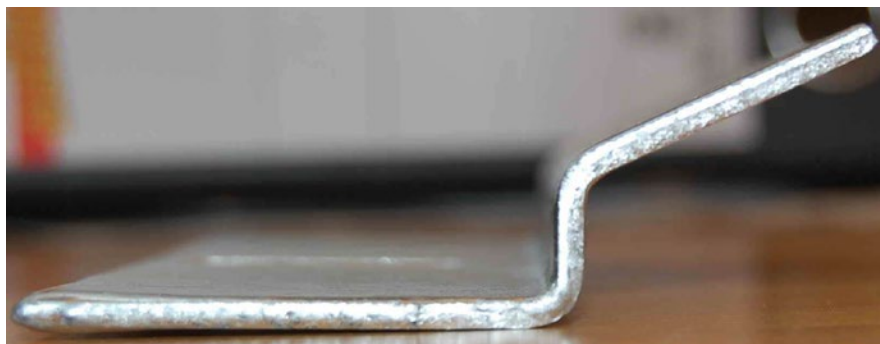

## Winkelbleche für Schalensitze

<b>Blech</b>	3mm, 20,00 cm x 10,00 cm
<b>Horizontale Fläche</b>	20,00 cm x 5,50 cm Winkel: 90°
<b>Senkrechte Fläche</b>	20,00 cm x 1,50 cm Winkel: ca. 24°
<b>Schräge Fläche</b>	20,00 cm x 3,00 cm