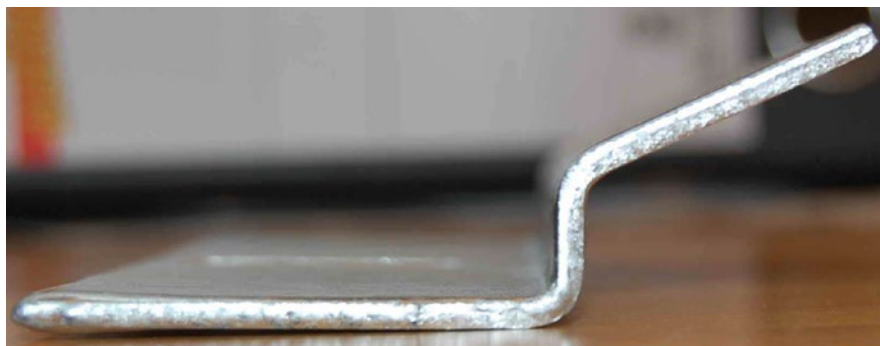

Sonderverkaufsaktion

Winkelbleche für Schalensitze

Blech	3mm, 20,00 cm x 10,00 cm
Horizontale Fläche	20,00 cm x 5,50 cm Winkel: 90°
Senkrechte Fläche	20,00 cm x 1,50 cm Winkel: ca. 24°
Schräge Fläche	20,00 cm x 3,00 cm