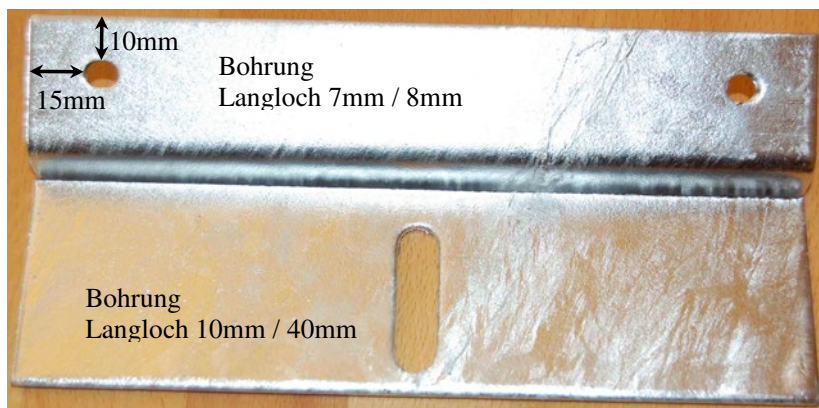

Sonderverkaufsaktion

Winkelbleche für Schalensitze

Blech	3mm, 20,00 cm x 10,00 cm
Horizontale Fläche	20,00 cm x 5,50 cm Winkel: 90°
Senkrechte Fläche	20,00 cm x 1,50 cm Winkel: ca. 24°
Schräge Fläche	20,00 cm x 3,00 cm