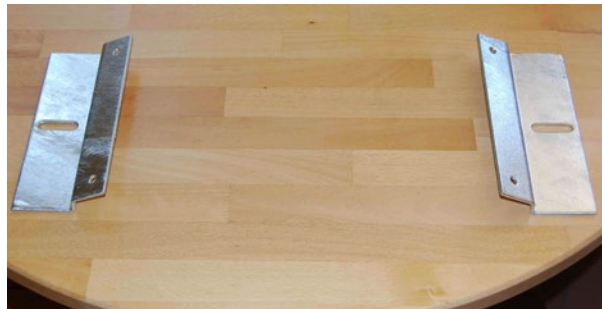

Sonderverkaufsaktion

Winkelbleche für Schalensitze

Blech	3mm, 20,00 cm x 10,00 cm
Horizontale Fläche	20,00 cm x 5,50 cm Winkel: 90°
Senkrechte Fläche	20,00 cm x 1,50 cm Winkel: ca. 24°
Schräge Fläche	20,00 cm x 3,00 cm