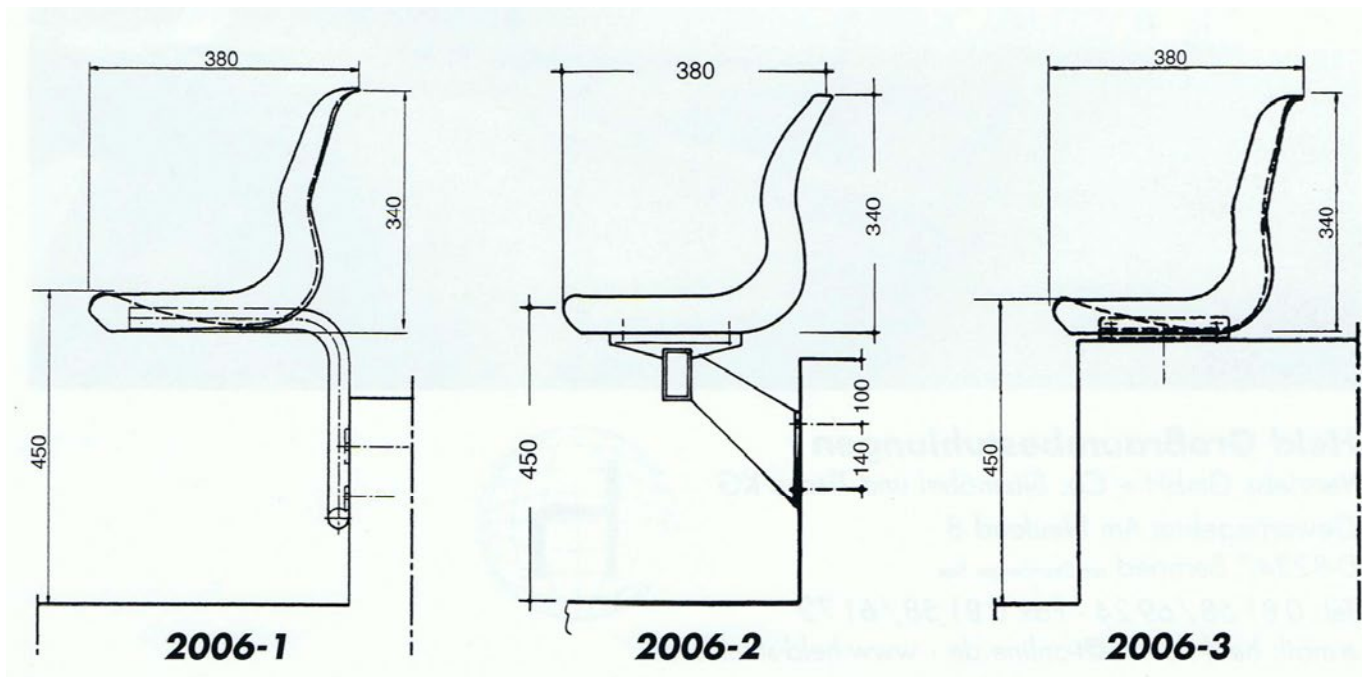

Sonderverkaufsaktion

Sportsitzschale Modell 2006

Schale	380 mm tief, 450 mm breit
Platzbreite	normal 500 mm
Rückenhöhe	350 mm
	Den FIFA-Vorschriften entsprechend.
Material	Polyamid für Außeneinsatz Schale anatomisch geformt