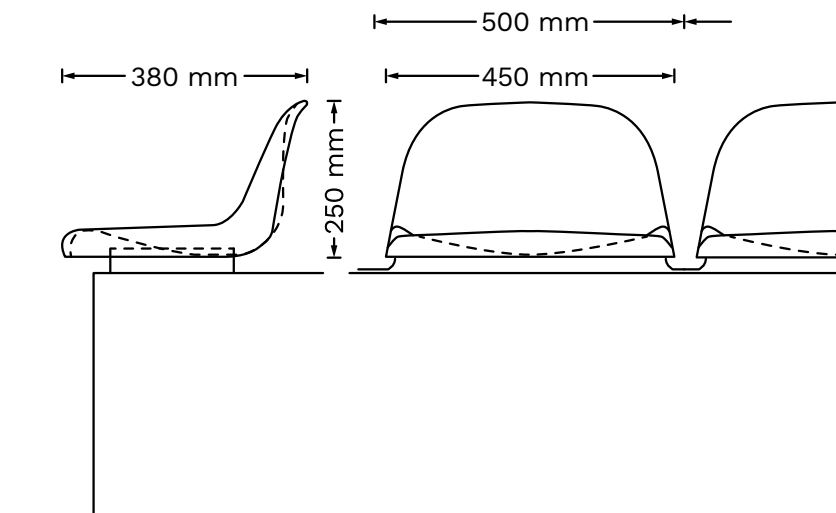

Sonderverkaufsaktion

Sitzschale rot

Artikelnr. GSS_012

Sitzschale

MMM/S&H (vormals S&H, Schröder und Heinzelmann)	
Farbe*	Signalrot (ähnlich RAL 3000/3001)
Lehne	flach (etwa bis zum Hosengürtel eines darauf befindlichen Zuschauers)
Zustand	optisch und technisch gut
Alter	ca. 15 Jahre

Technische Daten

Preisstaffel

Abnahmemenge	bis 5 Stück	bis 30 Stück
Preis/Stück*	9,00 €	7,00 €

*Hinweise:

- Preise für Sitzschale. Zeichnungen/Skizzen für passende Unterkonstruktionen stellen wir bei Bedarf gern kostenfrei zur Verfügung.
- Bitte beachten Sie, dass sämtliche Preise zzgl. der ges. MwSt. (19 %) gelten. Versandkosten werden separat berechnet. (Versandoptionen: DHL, DB Schenker oder privat)
- Die genaue RAL-Farbtonbezeichnung kann leider nicht mehr genau festgestellt werden; wir haben den ähnlichsten Farbton angegeben.