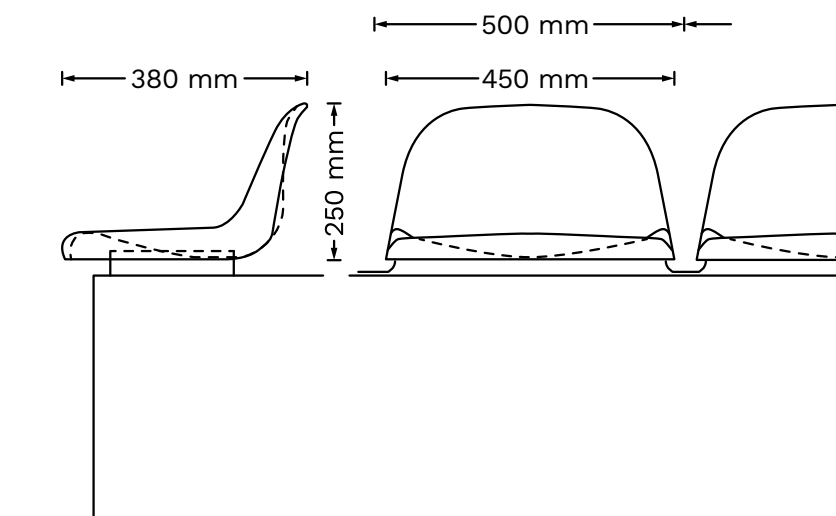

Sonderverkaufsaktion

Sitzschale blau

Artikelnr. GSS_011

Sitzschale	MMM/S&H (vormals S&H, Schröder und Heinzelmann)
Farbe*	Blau, RAL 5012
Lehne	flach (etwa bis zum Hosengürtel eines darauf befindlichen Zuschauers)
Zustand	Gebrauchsspuren, jedoch optisch und technisch gut

Technische Daten

Preisstaffel

Abnahmemenge	bis 5 Stück	bis 30 Stück	ab 30 Stück
Preis/Stück*	7,00 €	5,50 €	5,00 €

*Hinweise:

- Preise für Sitzschale. Zeichnungen/Skizzen für passende Unterkonstruktionen stellen wir bei Bedarf gern kostenfrei zur Verfügung.
- Bitte beachten Sie, dass sämtliche Preise zzgl. der ges. MwSt. (19 %) gelten. Versandkosten werden separat berechnet. (Versandoptionen: DHL, DB Schenker oder privat)
- Die genaue RAL-Farbtonbezeichnung kann leider nicht mehr genau festgestellt werden; wir haben den ähnlichsten Farbton angegeben.